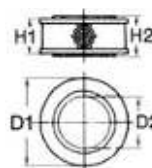

Filtro sfiato olio

Codice 17.503.00

Filtro sfiato olio, tutti Volvo dal MD30 al TAMD103P-A (rif. orig.876069-6).

Filtro aria VOLVO a pannello

Codice 17.498.03

Rif. orig. 876185.

Filtro aria VOLVO

Codice 17.498.04

Filtro aria Volvo D4/D6/D9 (sostituisce orig. 3818541/21702999).

Filtri aria per motori VOLVO

Codice	D1 mm	D2 mm	H2 mm	H1 mm	Rif. Orig.
17.498.01	206	98	100	90	858488-0
17.498.02	155	90	98	85	3582358/21646645