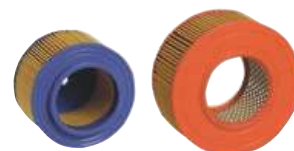

Filtro sfiato olio

Codice 17.503.00

Filtro sfiato olio, tutti Volvo dal MD30 al TAMD103P-A (rif. orig.876069-6).

Filtro aria VOLVO a pannello

Codice 17.498.03

Rif. orig. 876185.

Filtro aria VOLVO

Codice 17.498.04

Filtro aria Volvo D4/D6/D9 (sostituisce orig. 3818541/21702999).

Filtri aria per motori VOLVO

Codice	D1 mm	D2 mm	H2 mm	H1 mm	Rif. Orig.
17.498.01	206	98	100	90	858488-0
17.498.02	155	90	98	85	3582358/21646645