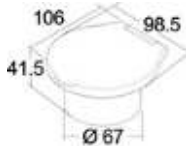

**OSCULATI**

15.246.03/04

15.242.02

Box doccia Elegant a parete con doccia a pulsante Mizar

Doccia in ottone cromato, vano di allaggiamento bianco in ASA UV resistente. Sporgenza interna 45 mm.

Bianco	←→ mm		Tubo in	Tubo m	Doccia di ricambio
	incasso	ingombro esterno			
15.246.03	Ø70x41,5	98,5x106	PVC retinato	2,5	15.242.02
15.246.04	Ø70x41,5	98,5x106	PVC retinato	4	15.242.02

**OSCULATI****Box doccia con doccia a pulsante Mizar a parete**

In ottone cromato con supporto ad incasso bianco in ASA UV resistente, completo di cappuccio in PVC bianco a tenuta stagna. Sporgenza interna 45 mm.

Bianco	←→ mm		Tubo in	Tubo m	Doccia di ricambio
	incasso	ingombro esterno			
15.245.00	54	84	PVC retinato	2,5	15.242.02
15.245.01	54	84	PVC retinato	4	15.242.02

OSCULATI

15.242.00/01

15.244.00/01

Box doccia con doccia a pulsante Mizar

In ottone cromato con supporto ad incasso in ASA UV resistente, completo di cappuccio in PVC bianco a tenuta stagna. Sporgenza interna 45 mm.

Finitura base		←→ mm		Tubo in	Tubo m	Doccia di ricambio
bianca	cromata	incasso	ingombro esterno			
15.242.00	15.244.00	54	84	PVC retinato	2,5	15.242.02
15.242.01	15.244.01	54	84	PVC retinato	4	15.242.02