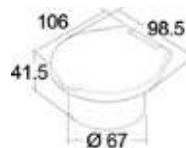

OSCULATI

15.246.00

15.242.02

Box doccia Elegant con doccia a pulsante Mizar

Doccia in ottone cromato, vano di allaggiamento bianco in ASA UV resistente. Sporgenza interna 45 mm.

Bianco	←→ mm		Tubo in	Tubo m	Doccia di ricambio
	incasso	ingombro esterno			
15.246.00	Ø70x41,5	98,5x106	PVC retinato	2,5	15.242.02
15.246.01	Ø70x41,5	98,5x106	PVC retinato	4	15.242.02

**OSCULATI**

15.246.03/04

15.242.02

Box doccia Elegant a parete con doccia a pulsante Mizar

Doccia in ottone cromato, vano di allaggiamento bianco in ASA UV resistente. Sporgenza interna 45 mm.

Bianco	←→ mm		Tubo in	Tubo m	Doccia di ricambio
	incasso	ingombro esterno			
15.246.03	Ø70x41,5	98,5x106	PVC retinato	2,5	15.242.02
15.246.04	Ø70x41,5	98,5x106	PVC retinato	4	15.242.02

Bianco	←→ mm		Tubo in	Tubo m	Doccia di ricambio
	incasso	ingombro esterno			
15.245.00	54	84	PVC retinato	2,5	15.242.02
15.245.01	54	84	PVC retinato	4	15.242.02

OSCULATI

15.242.00/01

15.244.00/01

Box doccia con doccia a pulsante Mizar

In ottone cromato con supporto ad incasso in ASA UV resistente, completo di cappuccio in PVC bianco a tenuta stagna. Sporgenza interna 45 mm.

Finitura base		←→ mm		Tubo in	Tubo m	Doccia di ricambio
bianca	cromata	incasso	ingombro esterno			
15.242.00	15.244.00	54	84	PVC retinato	2,5	15.242.02
15.242.01	15.244.01	54	84	PVC retinato	4	15.242.02