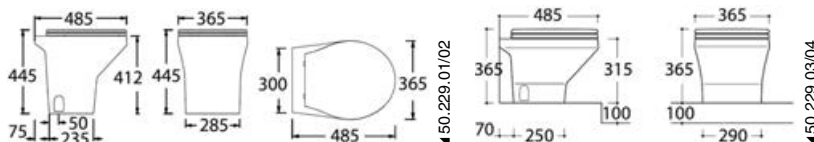

Per installazione con pompa di carico acqua di mare ordinare il codice 16.525.12/16.525.24 o simili.

Codice	Modello	V	←→  mm			kg
			altezza	larghezza	profondità	
50.228.00	Nano	12	295	370	446	17,6

**TECMA**

Codice	Modello	V	←→  mm			kg
			altezza	larghezza	profondità	
50.229.01	Compass High	12	445	365	485	21,5
50.229.02	Compass High	24	445	365	485	21,5
50.229.03	Compass Short	12	365	365	485	19,5
50.229.04	Compass Short	24	365	365	485	19,5