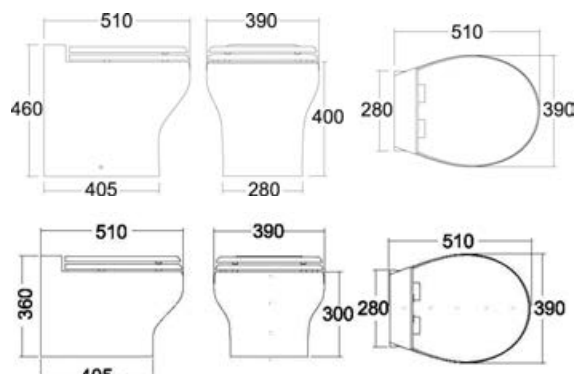

WC elettrico TECMA Silence Plus 2G (Generazione 2)

La seconda generazione del wc Silence Plus 'a vaso grande' ha una lunghezza di 51 cm per una sensazione di comfort ideale. Colore bianco, tazza in ceramica *made in Italy*, tavoletta in plastica termoindurente che nasconde il sedile e chiusura frizionata con tecnologia *soft close*.

Pannello di controllo All in One 50.226.50 incluso. Sistema completo di elettrovalvola per bypassare l'impianto idrico di bordo. Per installazione con pompa di carico acqua di mare ordinare il codice 16.525.12 / 16.525.24 o simili.

Codice	Modello	V	|←→| mm			kg	Bidet incorporato
			altezza	larghezza	profondità		
50.227.00	Silence Plus 2G	12	460	390	510	25,5	No
50.227.01	Silence Plus 2G	24	460	390	510	25,5	No
50.227.02	Silence Plus 2G Short	12	360	390	510	23,5	No
50.227.03	Silence Plus 2G Short	24	360	390	510	23,5	No
50.227.05	Silence Plus 2G	12	460	390	510	25,5	Si
50.227.06	Silence Plus 2G	24	460	390	510	25,5	Si

Possibilità di ordinare tutti i modelli in colore avorio o nero e la funzione di bidet integrata

▲ 50.227.00/01/05/06

▲ 50.227.02/03