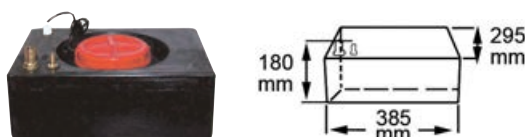

Fabbricatore di ghiaccio White Ice Low Profile ISOTHERM by Indel Webasto Marine

Stesse caratteristiche del modello White Ice, eccelle in flessibilità d'installazione. Grazie al posizionamento del gruppo motore posteriormente al mobile freezer, rende il prodotto applicabile in spazi ove l'altezza è ridotta, come nel caso delle sedute tipiche nei pozzetti esterni. La cornice in acciaio inox permette infine un'integrazione elegante e funzionale in qualsiasi imbarcazione anche di piccole dimensioni. Produzione 8 kg/giorno. Assorbimento 180 W. Si consiglia di lasciare 5 cm di spazio posteriormente all'icemaker per lo scarico dell'acqua e per le relative connessioni. Peso 29,5 kg.

Codice	←→ mm		V*
	con flangia	senza flangia	
50.841.00	490x410x630	476x372x630	220

* A richiesta 110 V

Kit per rendere indipendente il fabbricatore di ghiaccio dalla rete idrica ISOTHERM by Indel Webasto

La toilette è formata da 2 sezioni: la superiore con l'acqua pulita per lo scarico e quella inferiore con il serbatoio di raccolta. Colore bianco e grigio.

Codice	Modello	Serbatoio litri		Misure esterne AxLxP mm	kg	Kit per fissaggio a pavimento (optional)
		Superiore	Inferiore			
50.217.05	Porta Potti Qube 145	15	12	330x383x427	3,6	-
50.217.06	Porta Potti Qube 165	15	21	414x383x427	3,9	50.217.50

Realizzato completamente in ABS, molto compatto e leggerissimo.

La pompa può essere montata a destra o a sinistra.

Tubo d'entrata da 20 mm e d'uscita da 38 mm.

Tazza montata a baionetta sulla base e facilmente smontabile per la pulizia.