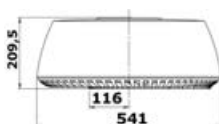

Antenna Radar stato solido RAYMARINE Q24C

- Antenna Radar allo stato solido;
- accensione immediata senza bisogno di preriscaldamento;
- collegamento con il display tramite cavo o wireless;
- consumi ridottissimi;
- portata 24 Miglia;
- ricevitore adattativo digitale che si regola automaticamente in base alle condizioni ambientali e del mare per immagini molto più definite;
- visualizzazione del bersaglio con colori multilivello (256).

Codice	Modello	V	Portata	kg
29.712.04	Radar wireless CHIRP Quantum con cavo alimentazione 10 m	12/24	24 NM	5
29.712.05	Radar wireless CHIRP Quantum con cavo alimentazione + cavo dati da 10 m	12/24	24 NM	5