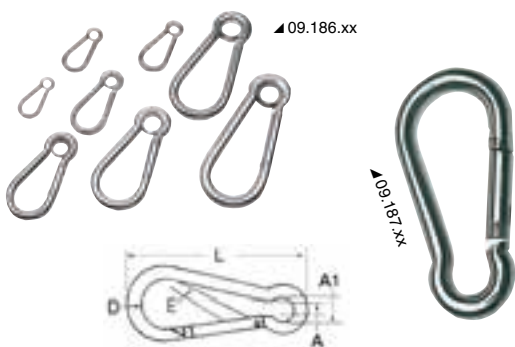

► Moschettoni

Moschettone in acciaio inox AISI 316 lucidato a specchio

AISI 316

Con molla in acciaio inox, versioni senza occhio o con anello a redancia sull'occhio.

Versione		D mm	L mm	A1 mm	A mm	E mm	ORDER BY BOX
con occhio	senza occhio						
-	09.187.03	3	35	5	4	6	10
09.186.04	09.187.04	4	40	6	5	7	10
09.186.05	09.187.05	5	50	9	6	8	10
09.186.06	09.187.06	6	60	13	8	9	10
09.186.07	09.187.07	7	70	13	8	10	10
09.186.08	09.187.08	8	80	13	8	11	10
09.186.10	09.187.10	10	100	16	10	14	10
09.186.12	09.187.12	11	120	18	11	16	-
09.186.14	09.187.14	12	140	20	13	19	-
09.186.16	09.187.16	13	160	22	14	26	-

Moschettone in acciaio inox AISI 316 con chiusura senza sporgenza

AISI 316

In acciaio inox AISI 316.

Versione		D mm	L mm	E mm	ORDER BY BOX
senza occhio	con occhio				
09.190.05	09.191.05	5	50	8	10
09.190.06	09.191.06	6	60	9	10
09.190.08	09.191.08	8	80	11	10
09.190.10	09.191.10	10	100	14	5
09.190.12	09.191.12	11	120	18	5

Moschettone in acciaio inox con apertura asimmetrica

AISI 316

In acciaio inox AISI 316; la loro particolare apertura consente il massimo passaggio.

Codice	D mm	L mm	Passaggio mm
09.590.08	8	80	19
09.590.10	10	100	22
09.590.12	12	120	26

Moschettone in acciaio inox a grande apertura

AISI 316

In acciaio inox AISI 316 lucidati a specchio. Risolvono il problema dei moschettoni legato alla scarsa apertura degli stessi.

Codice	D mm	L mm	Passaggio mm
09.185.08	8	80	16
09.185.10	10	100	19
09.185.12	12	120	25